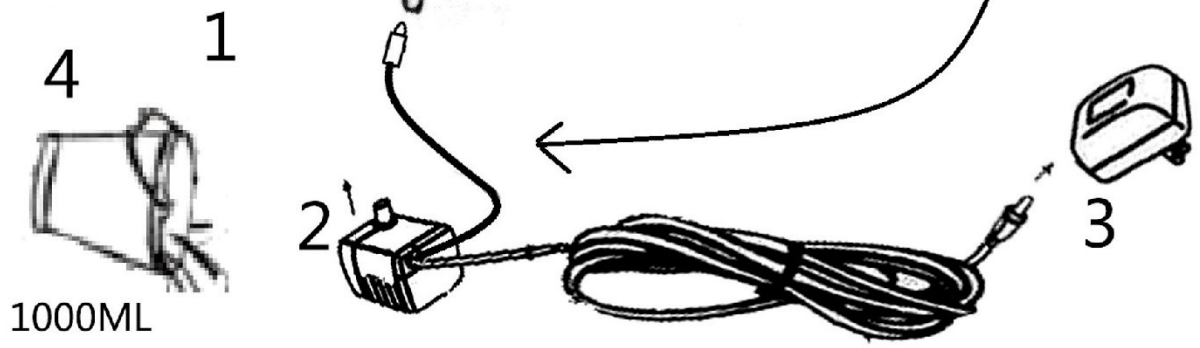

GLOBO

LIGHTING

www.globo-lighting.com

93028

B

GLOBO Handels GmbH
St.Peter 38
A-9184 St.Jakob/Rosental